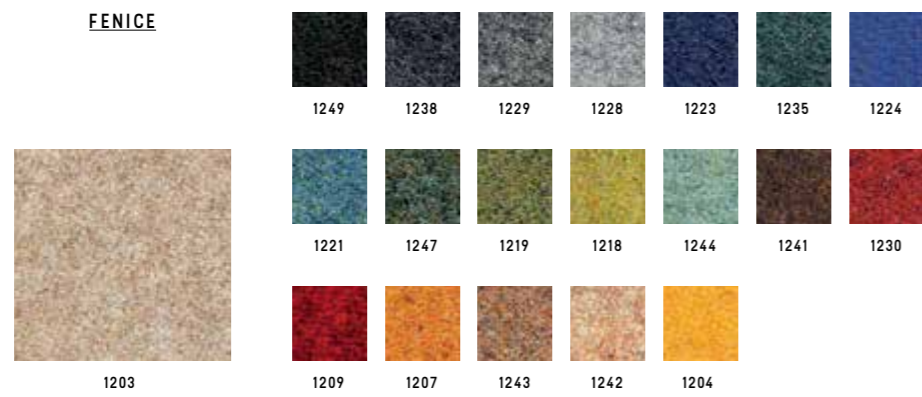

FENICE

Categoria/ Category
Composizione/ Composition

C
75% wool + 25% polyamide