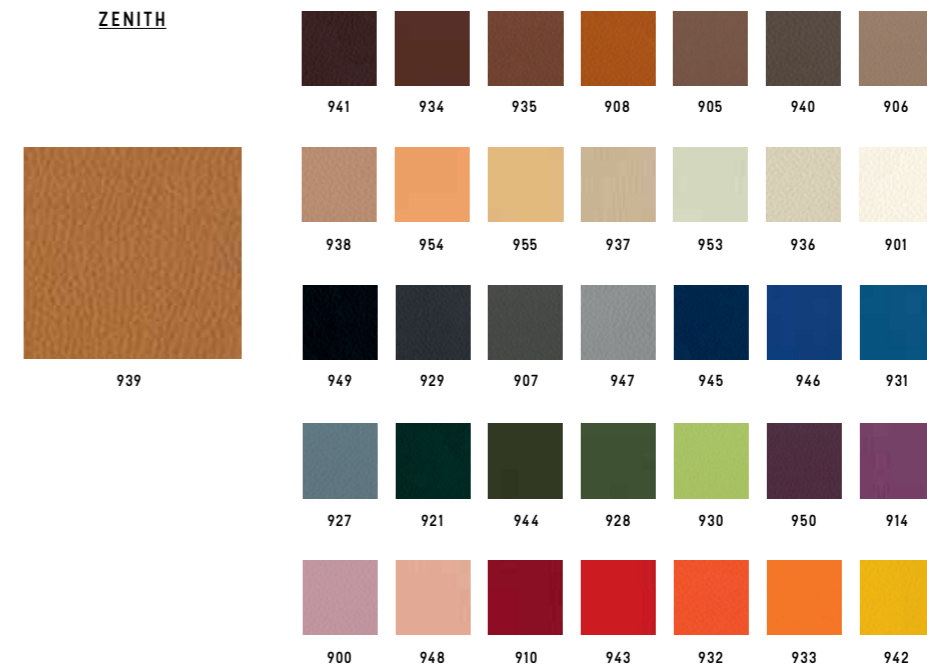

ZENITH

Categoria/ Category
Composizione/ Composition

TP
Bovine leather