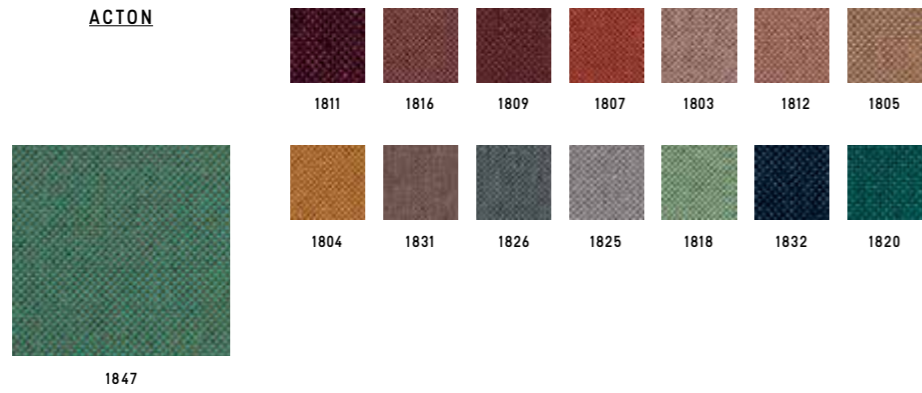

VESCOM

ACTON

Categoria/ Category **D**
Composizione/ Composition 100% polyester