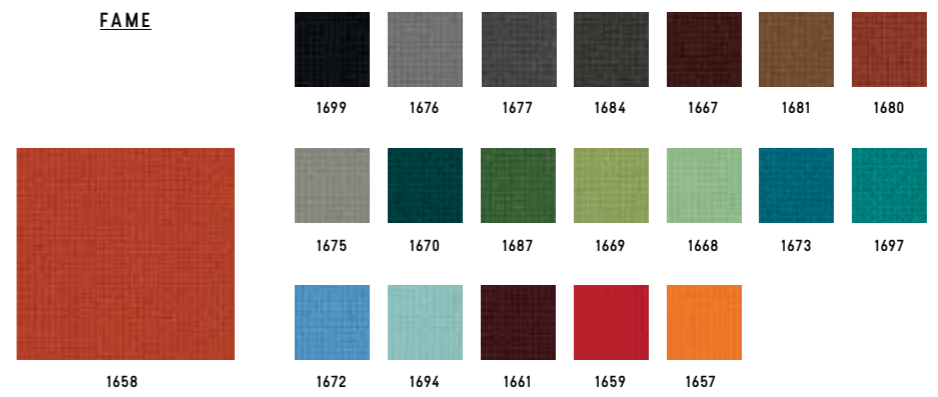

MATERIALI

MATERIALI/ MATERIALS

GABRIEL

FELICITY

Categoria/ Category
Composizione/ Composition
Note/ Notes

C
100% polyester
100% recycled fabric

FAME

Categoria/ Category
Composizione/ Composition

Legno massello di faggio in colore naturale/ Solid beech wood natural finish.
Legno massello di rovere con verniciatura di tipo acrilico in vari colori/ Solid oak wood natural finishes.

Luxy.com