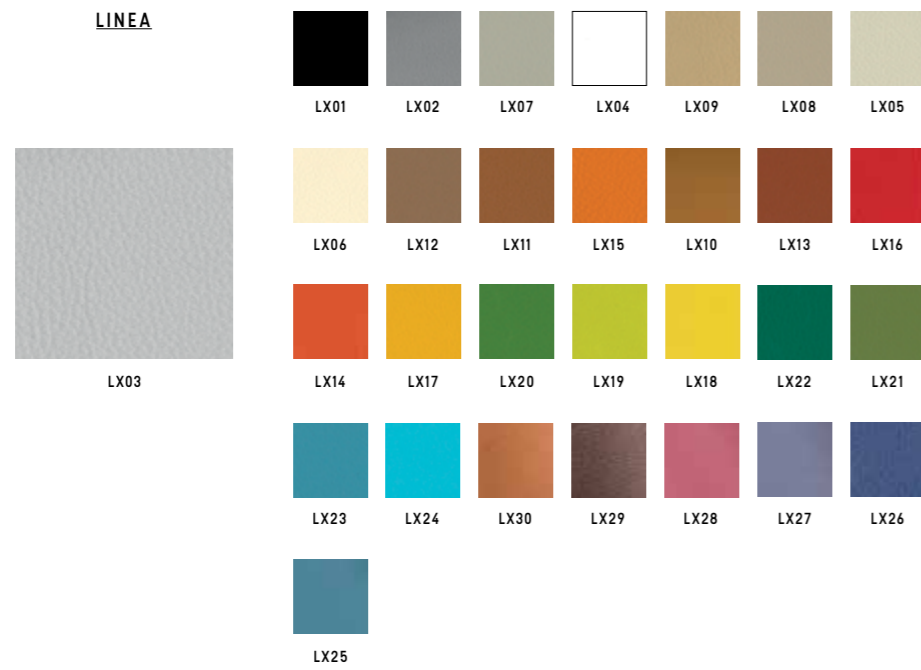

Categoria/ Category
Composizione/ Composition

B
100% polyester FR

FENICE

Categoria/ Category
Composizione/ Composition

C
75% wool + 25% polyamide

MASTROTTO

LINEA

Categoria/ Category
 Composizione/ Composition

Legno massello di faggio in colore naturale/ Solid beech wood natural finish.
Legno massello di rovere con verniciatura di tipo acrilico in vari colori/ Solid oak wood natural finishes.

Luxy.com