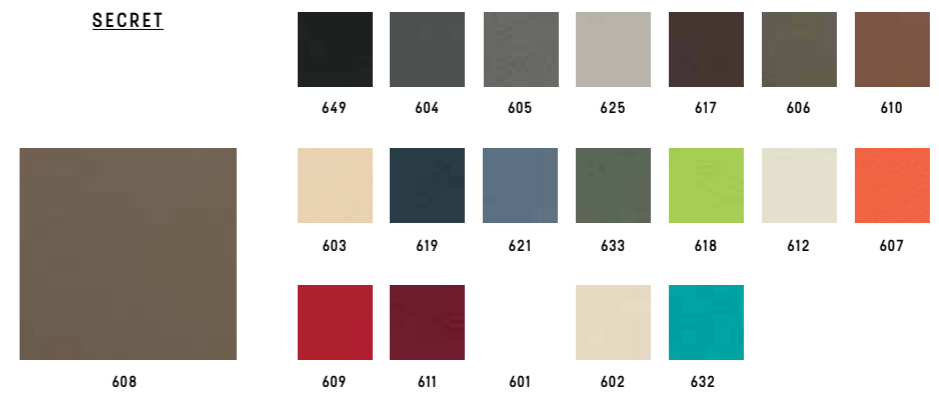

SECRET

Categoria/ Category **C**
Composizione/ Composition 76% polyvinylchloride (PVC) + 2% polyurethane (PU) + 22% polysulfone (PES)