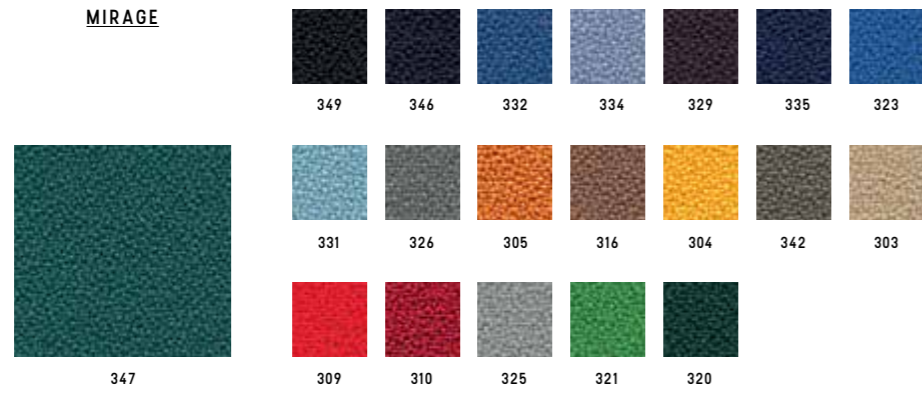

L259

L299 L298 L277 L275 L267 L281 L283

L289 L285 L282 L272 L260 L290 L287

L268 L262 L257 L256 L254

Categoria/ Category
Composizione/ Composition

B
100% polyester FR

PUGI

MIRAGE