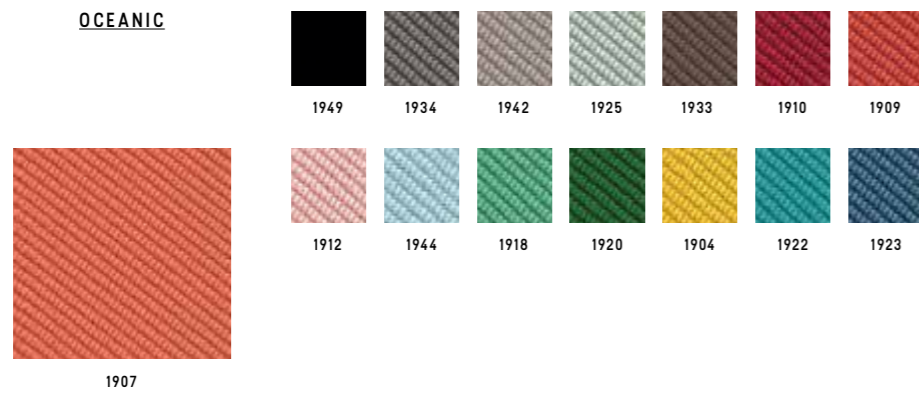

OCEANIC

Categoria/ Category **K**
Composizione/ Composition 100% post-consumer recycled polyester,
including 50% SEAQUAL yarn