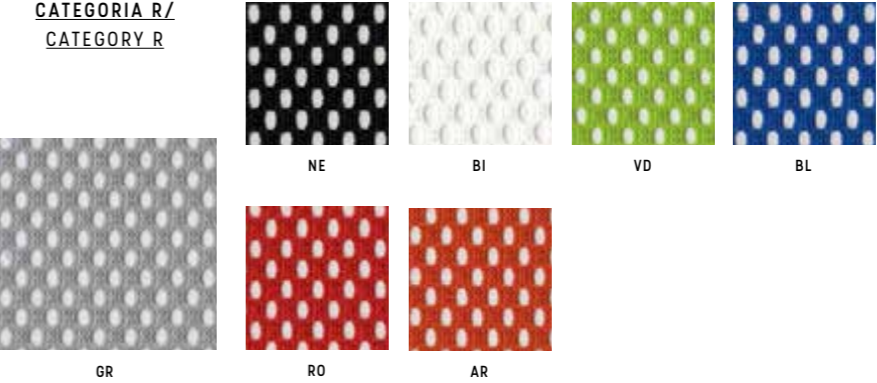

**CATEGORIA R/
CATEGORY R**

Categoria/ Category **R**
Composizione/ Composition **100% poliestere/ 100% polyester** **FLAME RETARDANT**
Solo per Aire Jr, Post, Pop, Switch/
Only for Aire Jr, Post, Pop, Switch